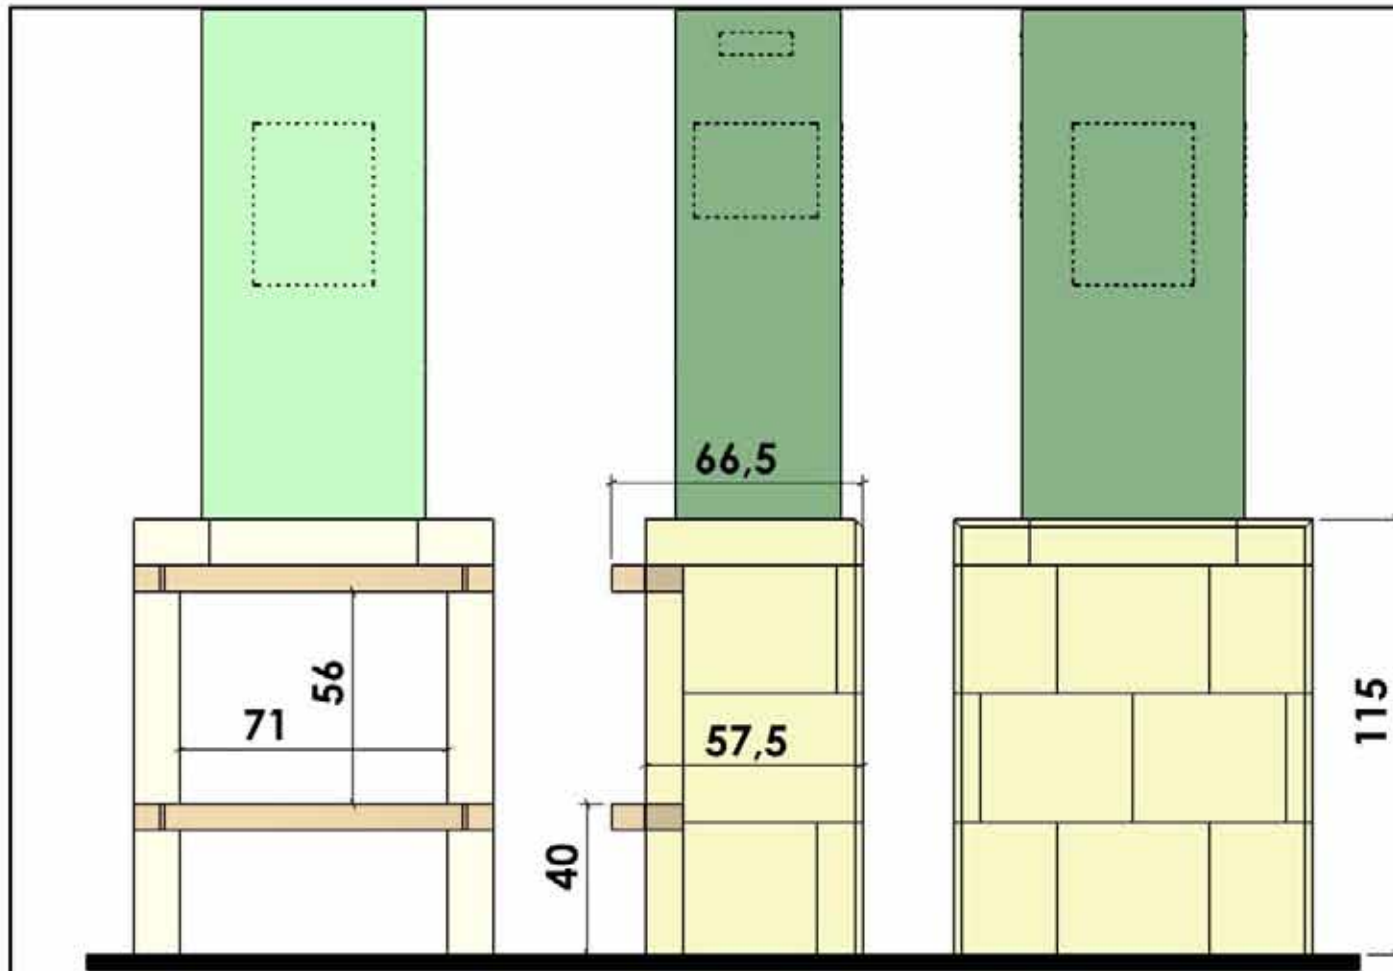

Chazelles

CS 36

SOLO GALBE

11/05/2005

**PIERRE DE MAUZENS
PIERRE DE BOURGOGNE**

DOCUMENT NON CONTRACTUEL

L'usine se réserve tous droits de modifications, dans le but d'améliorer le modèle.
Les reproductions même partielles sont interdites.