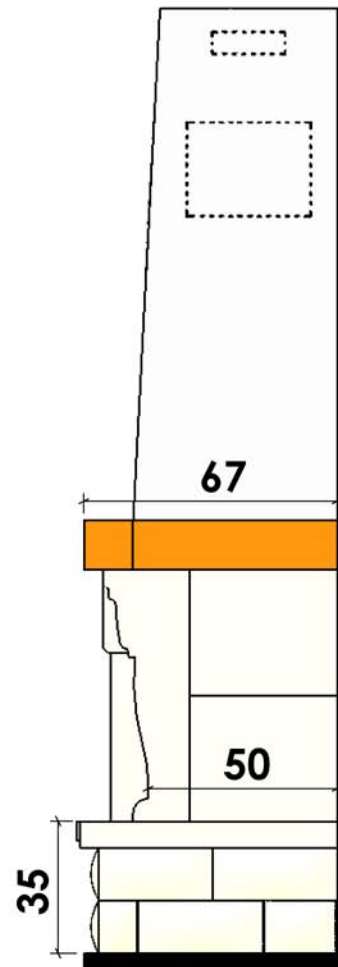

**PIERRE DE MAUZENS
BRIQUETTE CEVENNES
POUTRE CHENE**

DOCUMENT NON CONTRACTUEL