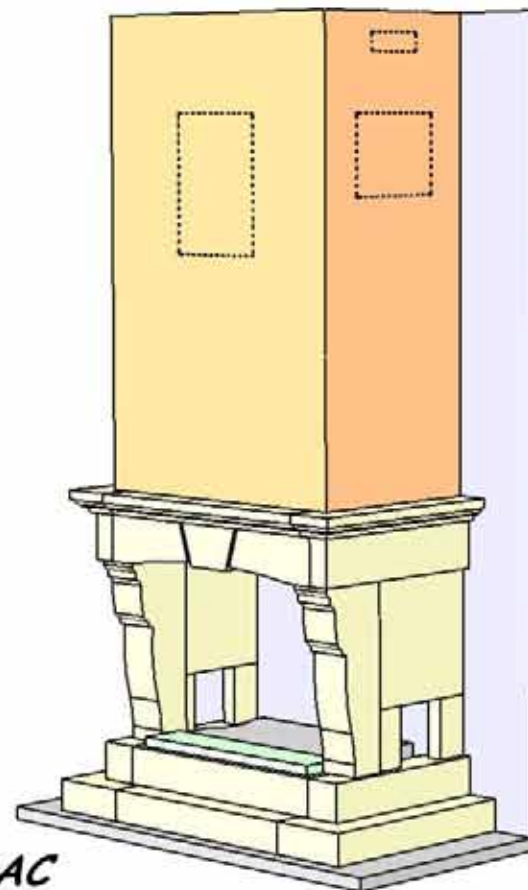

CS 24

SOLO DROIT

11/05/2005

PIERRE DE BRETIGNAC
MARBRE OLYMPIA

DOCUMENT NON CONTRACTUEL

L'usine se réserve tous droits de modifications, dans le but d'améliorer le modèle.
Les reproductions même partielles sont interdites.