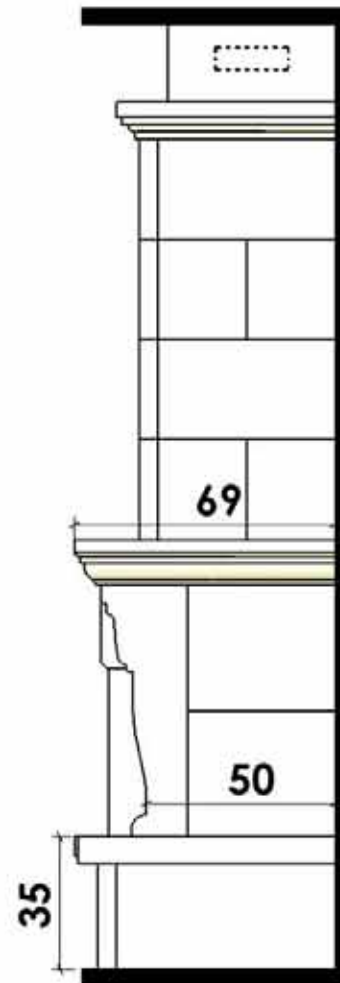

Chazelles

CS 14

SOLO DROIT

11/05/2005

**PIERRE DE BRETAGNE
BRIQUETTE CEVENNES**

DOCUMENT NON CONTRACTUEL

L'usine se réserve tous droits de modifications, dans le but d'améliorer le modèle.
Les reproductions même partielles sont interdites.