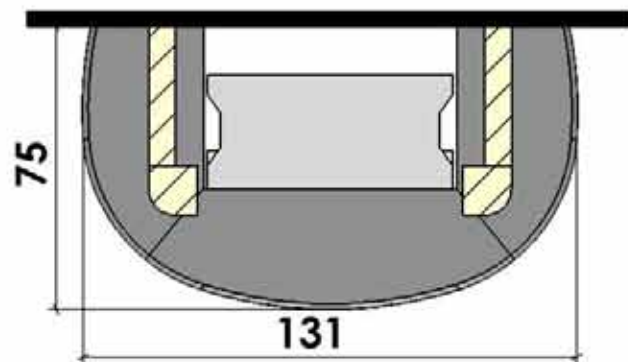

Chazelles

CS 32

SOLO GALBE

11/05/2005

**PIERRE DE BRETIGNAC
MARBRE MARQUINA**

DOCUMENT NON CONTRACTUEL

L'usine se réserve tous droits de modifications, dans le but d'améliorer le modèle.
Les reproductions même partielles sont interdites.