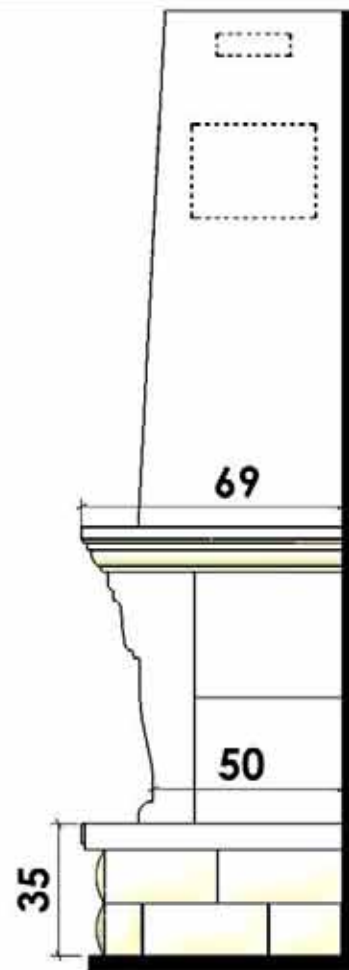

Chazelles

CS 16

INSERT VENTILE

11/05/2005