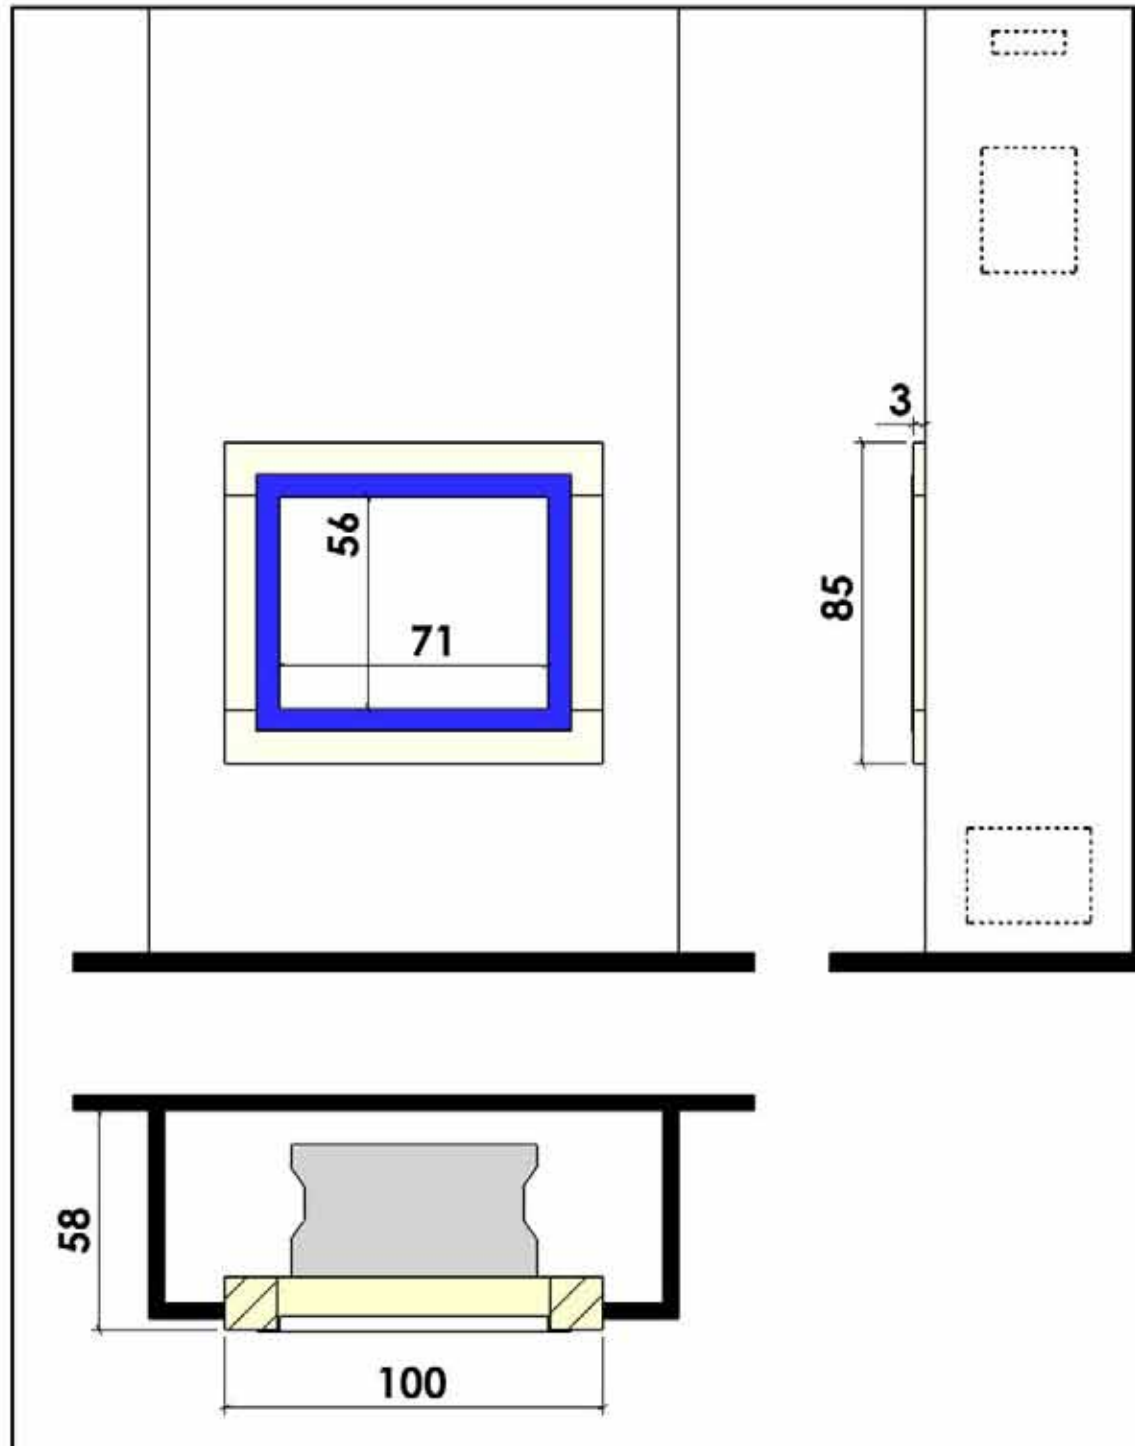

  
**Chazelles**

*CS 29*

*SOLO DROIT*

11/05/2005

**PIERRE DE BRETAGNE  
CADRE METALLIQUE COLORE**

**DOCUMENT NON CONTRACTUEL**

L'usine se réserve tous droits de modifications, dans le but d'améliorer le modèle.  
Les reproductions même partielles sont interdites.