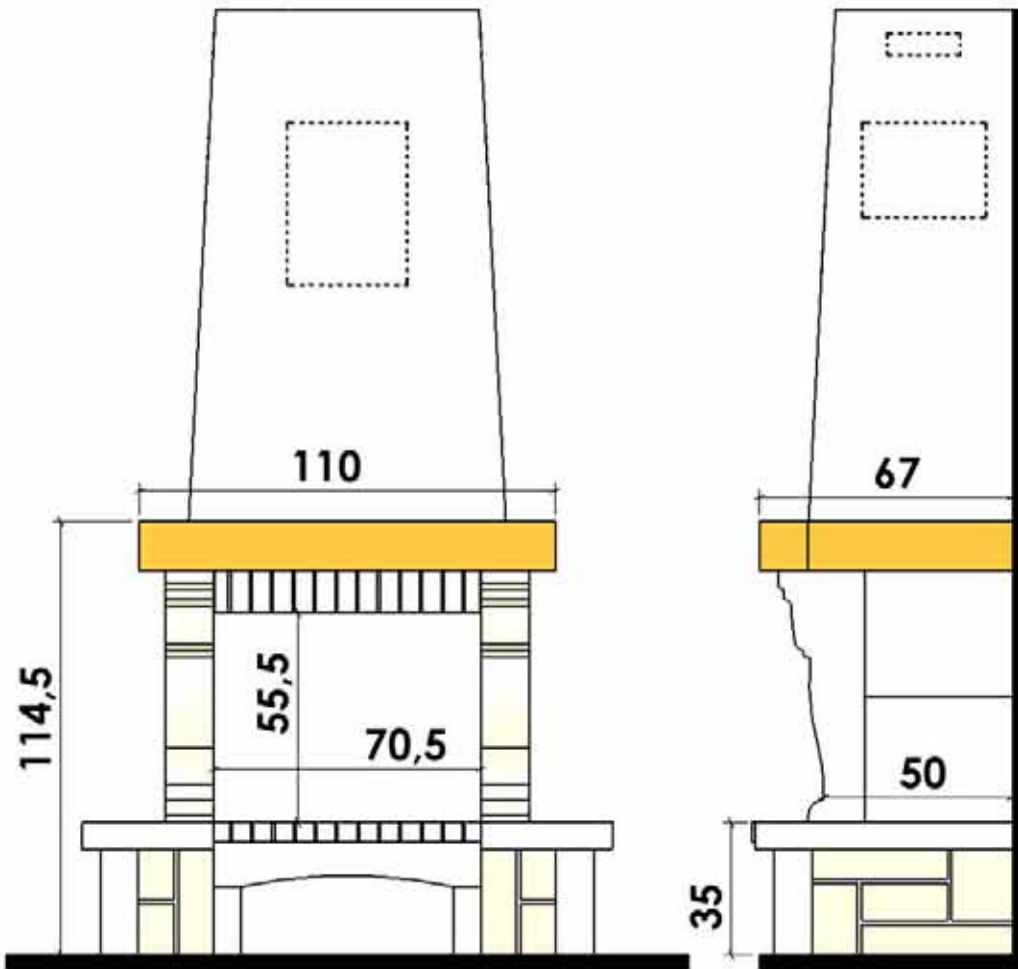

**PIERRE DE MAUZENS
BOURGOGNE OPUS
BRIQUETTE CEVENNES
POUTRE CHENE**

DOCUMENT NON CONTRACTUEL

L'usine se réserve tous droits de modifications, dans le but d'améliorer le modèle.
Les reproductions même partielles sont interdites.