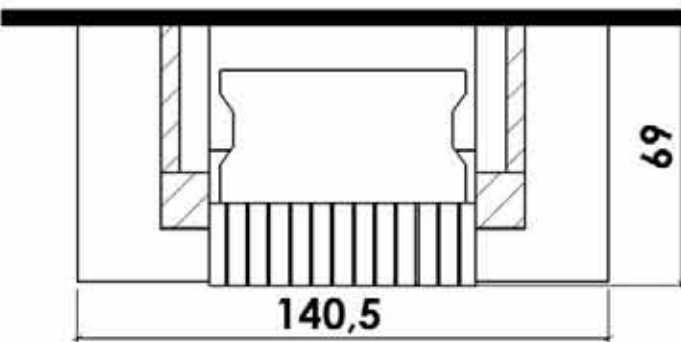

**PIERRE DE MAUZENS
BOURGOGNE OPUS
BRIQUETTE CEVENNES
POUTRE CHENE**

DOCUMENT NON CONTRACTUEL

L'usine se réserve tous droits de modifications, dans le but d'améliorer le modèle.
Les reproductions même partielles sont interdites.