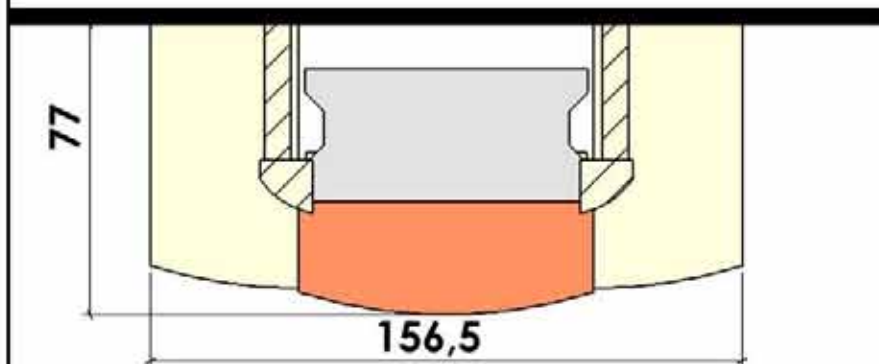

Chazelles

CS 30

SOLO DROIT

11/05/2005

**PIERRE DE MAUZENS
MARBRE ALICANTE**

DOCUMENT NON CONTRACTUEL

L'usine se réserve tous droits de modifications, dans le but d'améliorer le modèle.
Les reproductions même partielles sont interdites.