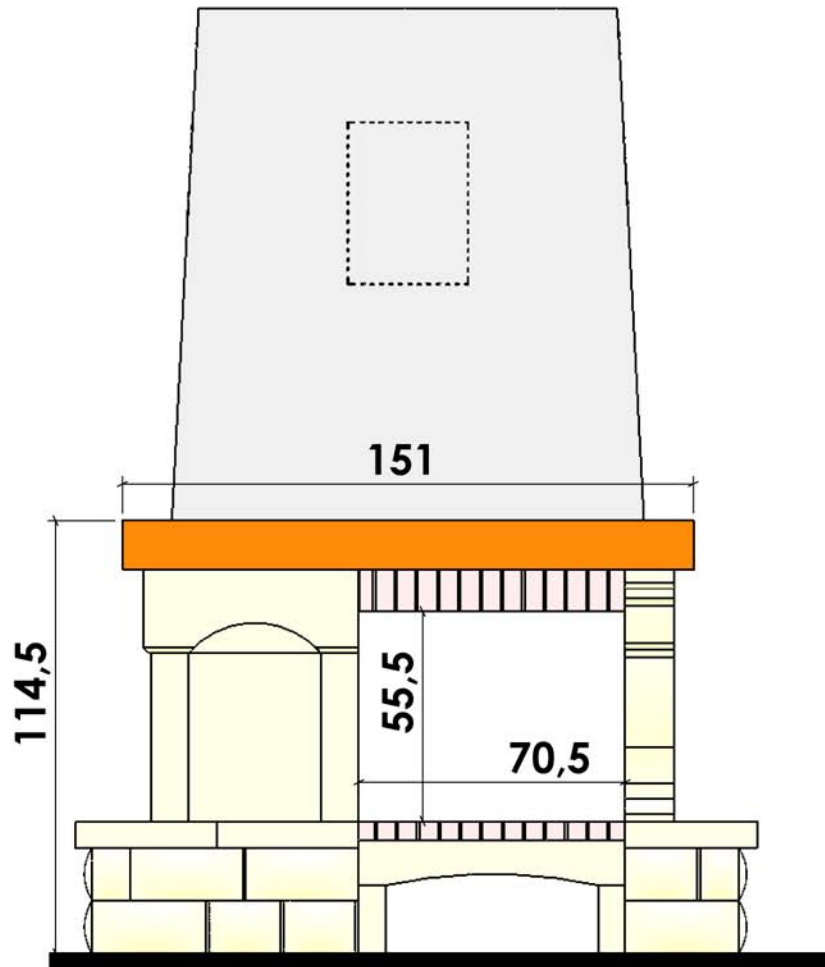

  
**Chazelles**

**CS 17**

**SOLO GALBE**

11/05/2005

**PIERRE DE BRETAGNE  
BRIQUETTE CEVENNES  
POUTRE CHENE**

**DOCUMENT NON CONTRACTUEL**

L'usine se réserve tous droits de modifications, dans le but d'améliorer le modèle.  
Les reproductions même partielles sont interdites.