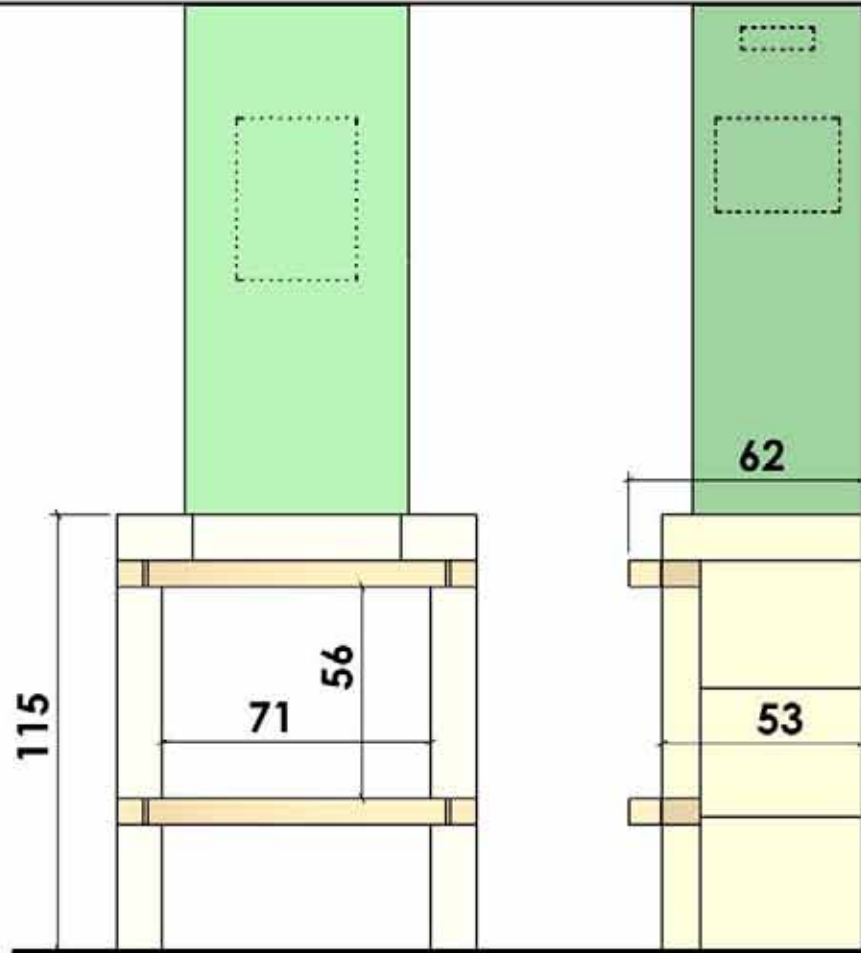

Chazelles

CS 35

SOLO DROIT

11/05/2005

**PIERRE DE MAUZENS
PIERRE DE BOURGOGNE**

DOCUMENT NON CONTRACTUEL

L'usine se réserve tous droits de modifications, dans le but d'améliorer le modèle.
Les reproductions même partielles sont interdites.