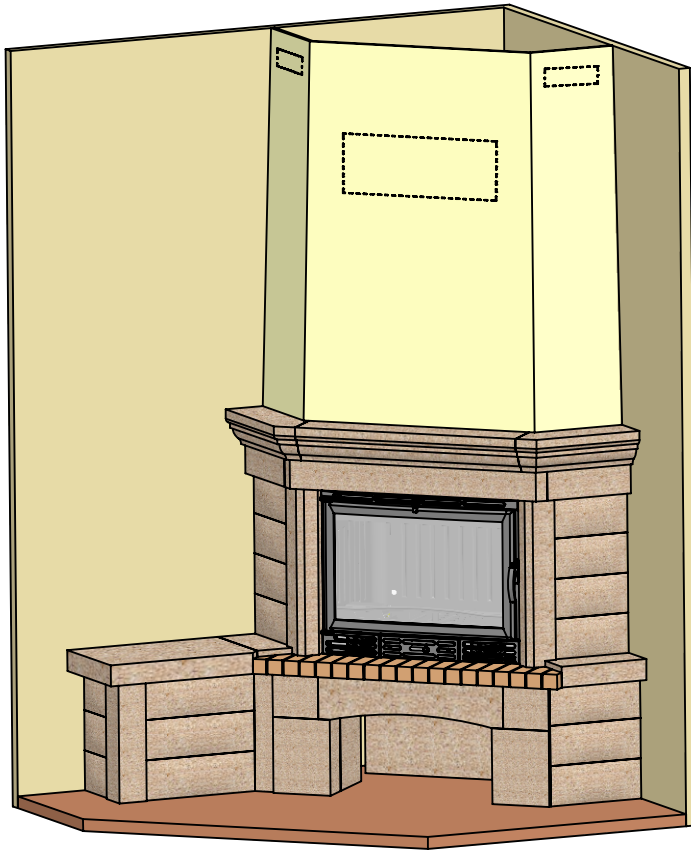

**FICHES TECHNIQUES 2011 / COLLECTION SOLO**

HABILLAGES : CS 08 à CS 47

*ensemble réversible*  
**PIERRE DE MAUZENS  
BRIQUETTES CEVENNES**

**Chazelles**

**CS08**

D 70 / V 70

03/03/2011

**DOCUMENT NON CONTRACTUEL**