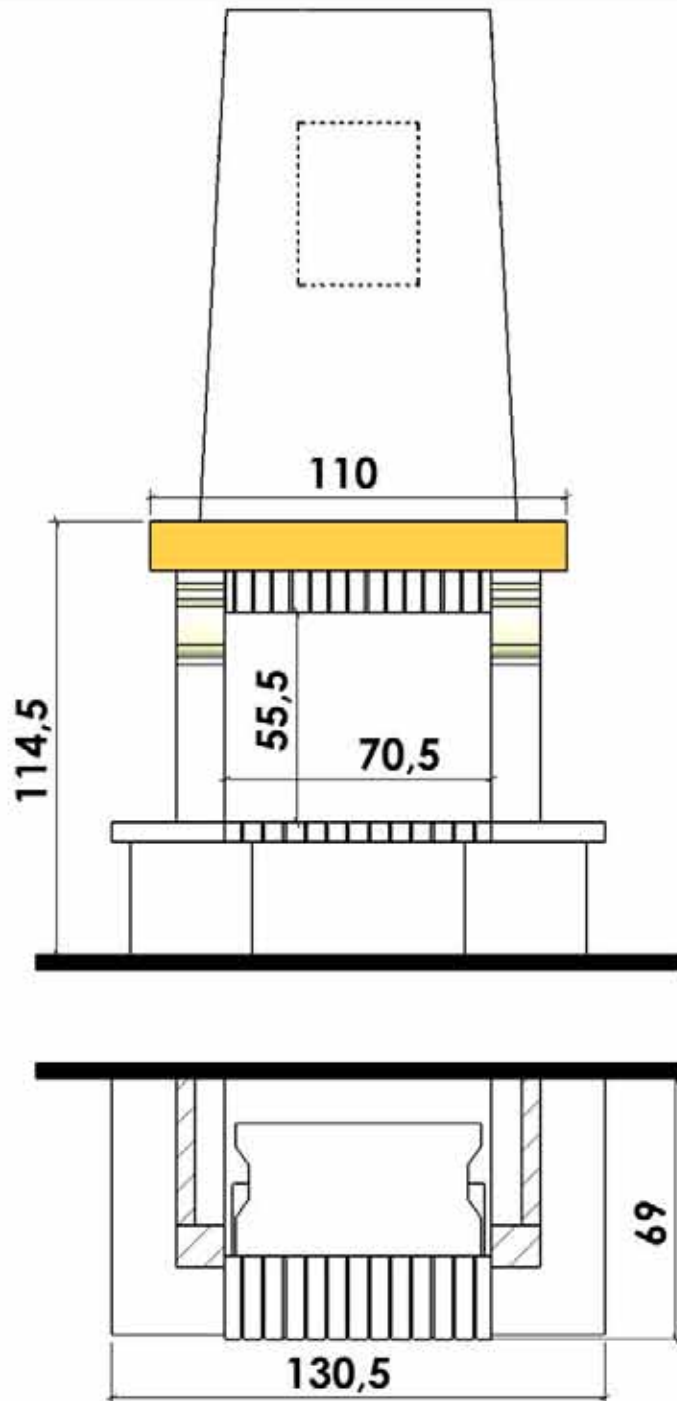

Chazelles

CS 10

SOLO DROIT

11/05/2005