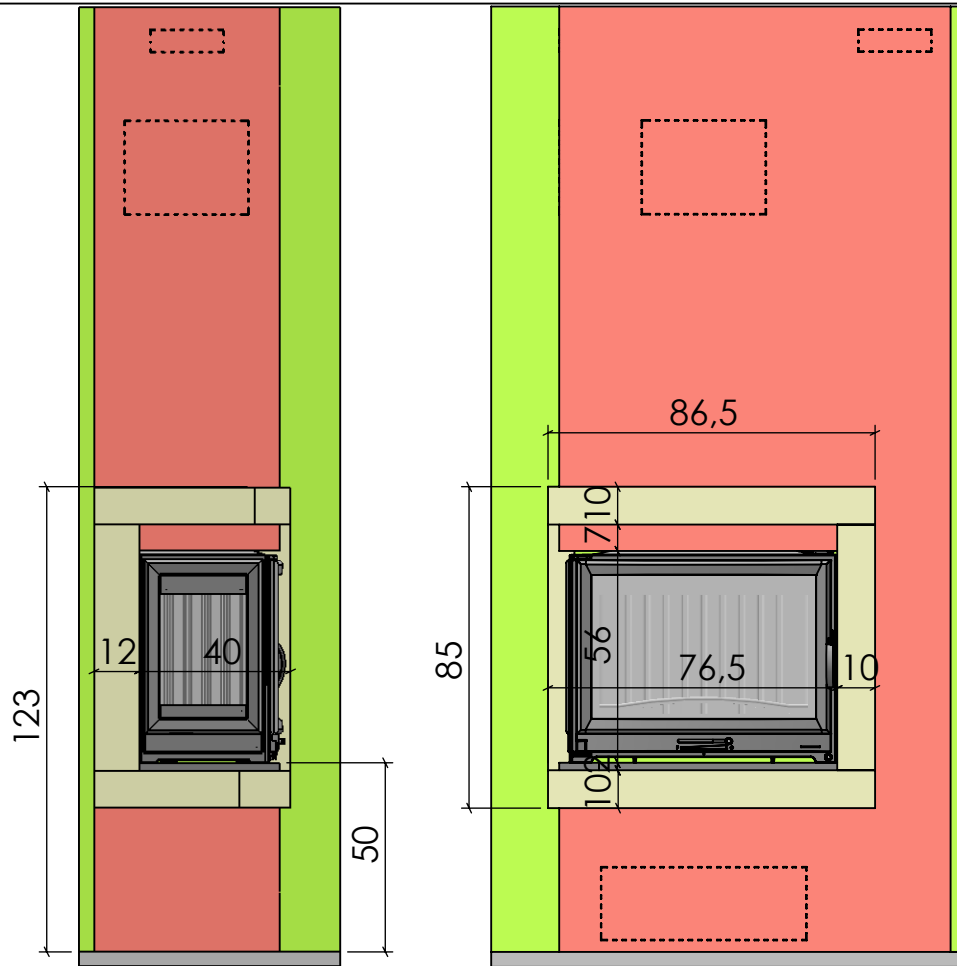

**PIERRE DE BRETAGNE
ARDOISE**

Chazelles

CS 45

D70 D / D70 G

03/03/2011

DOCUMENT NON CONTRACTUEL

L'usine se réserve tous droits de modifications, dans le but d'améliorer le modèle.
Les reproductions même partielles sont interdites.