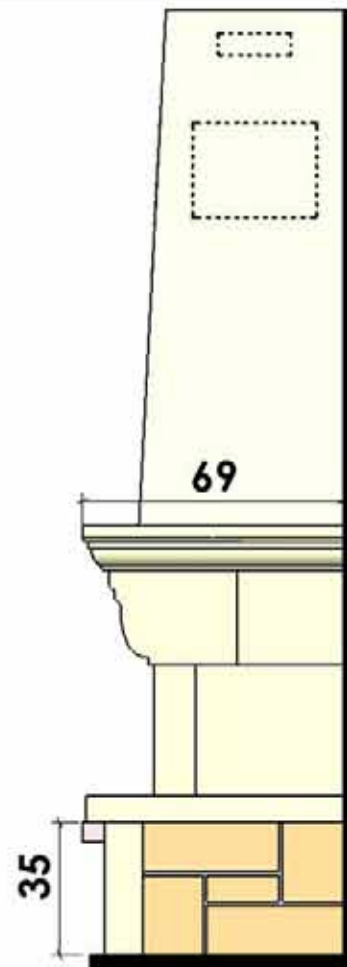

Chazelles

CS 20

INSERT VENTILE

11/05/2005