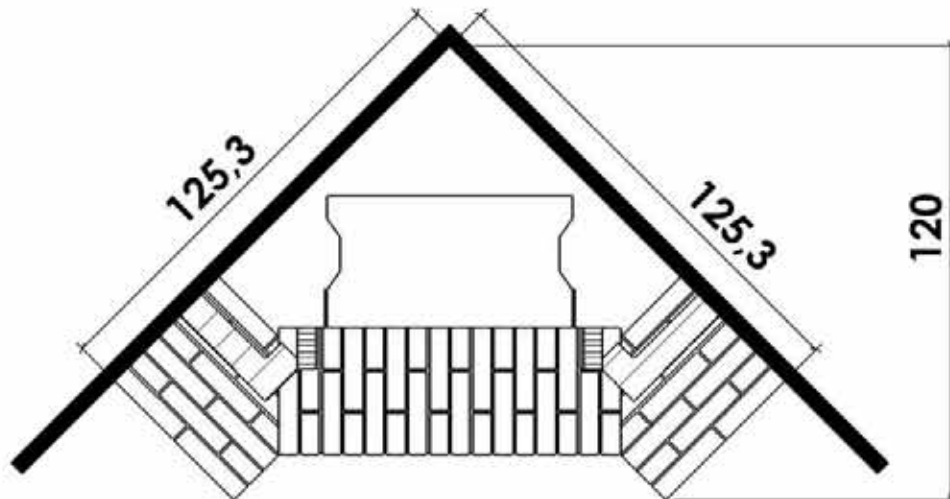

**SAINTONGE OPUS
BRIQUETTE CEVENNES
POUTRE CHENE**