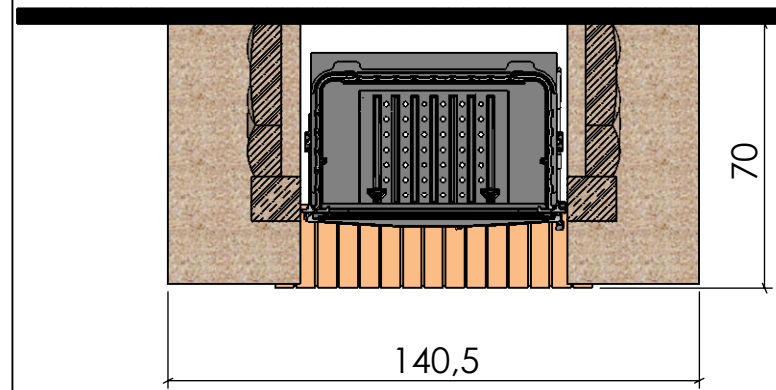

CS 09

D 70 / V 70

03/03/2011