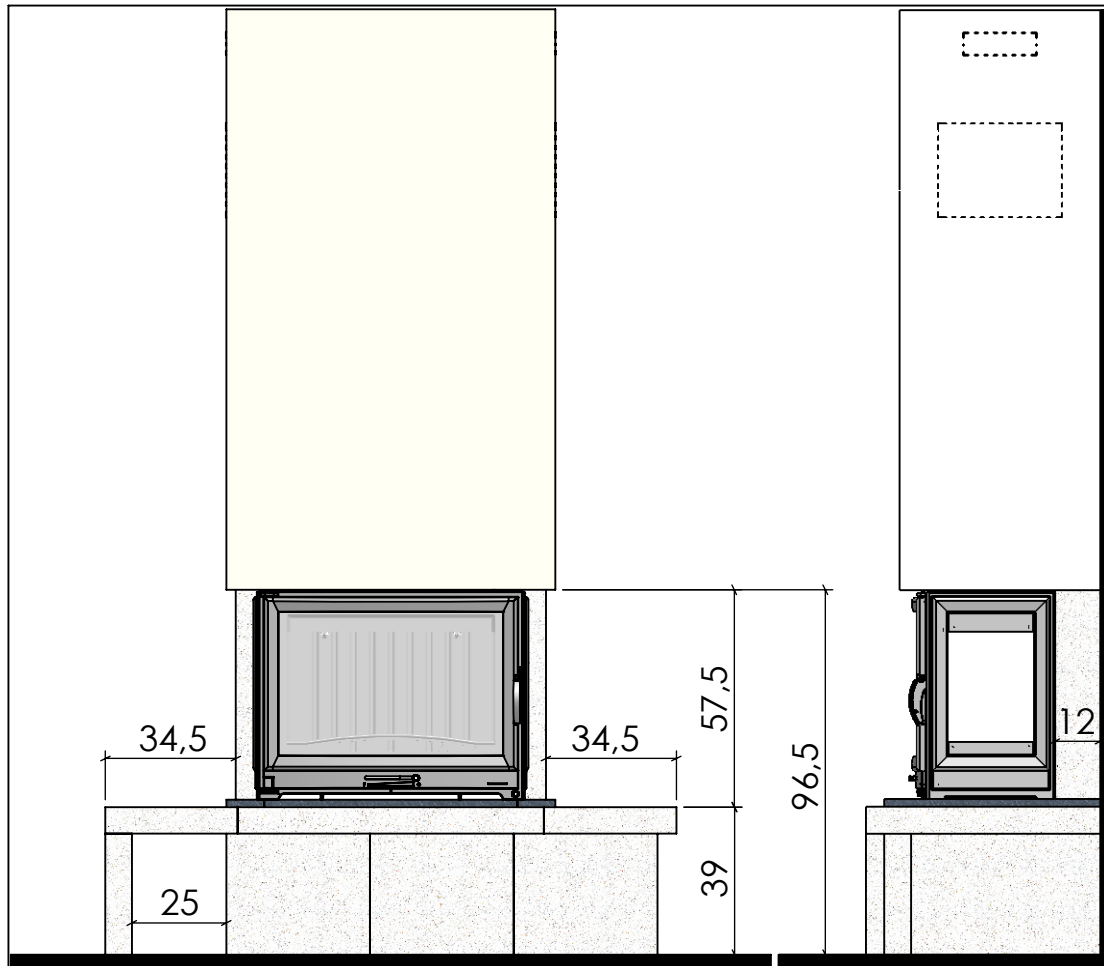

Chazelles

CS 44

D 70 D + G

03/03/2011

ensemble réversible
**PIERRE DE BRETAGNE
ARDOISE**