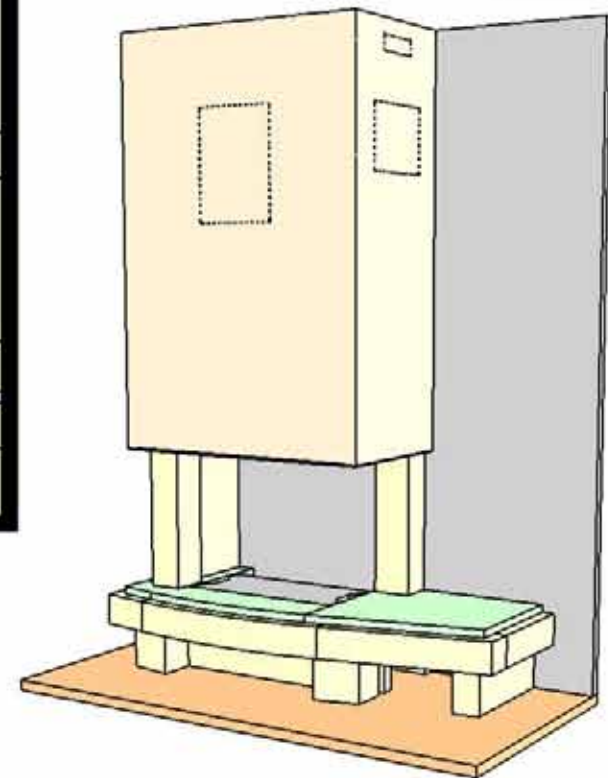

CS 34

SOLO 2 VITRES

11/05/2005

**PIERRE DE BRETAGNE
MARBRE OLYMPIA**

DOCUMENT NON CONTRACTUEL

L'usine se réserve tous droits de modifications, dans le but d'améliorer le modèle.
Les reproductions même partielles sont interdites.