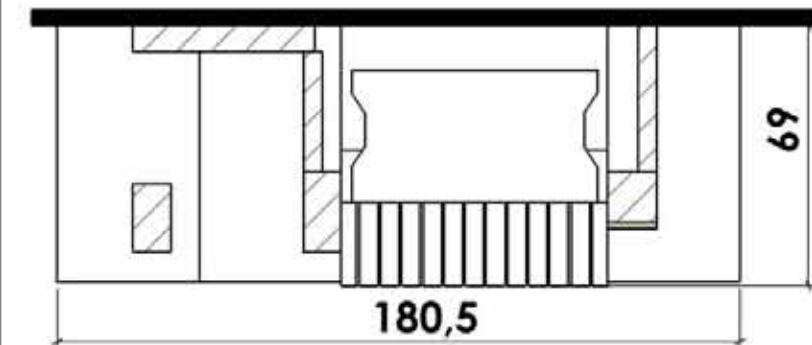

Chazelles

CS 14

SOLO DROIT

11/05/2005

**PIERRE DE BRETAGNE
BRIQUETTE CEVENNES**

DOCUMENT NON CONTRACTUEL

L'usine se réserve tous droits de modifications, dans le but d'améliorer le modèle.
Les reproductions même partielles sont interdites.