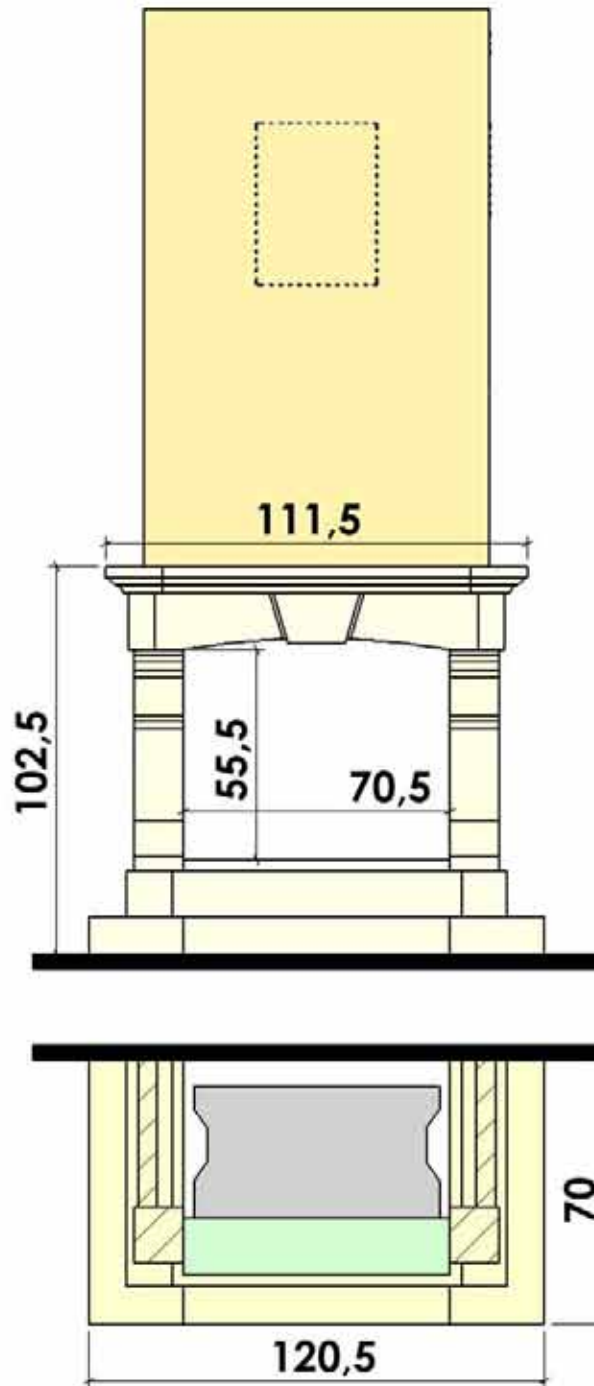

CS 24

SOLO DROIT

11/05/2005

PIERRE DE BRETIGNAC
MARBRE OLYMPIA

DOCUMENT NON CONTRACTUEL

L'usine se réserve tous droits de modifications, dans le but d'améliorer le modèle.
Les reproductions même partielles sont interdites.