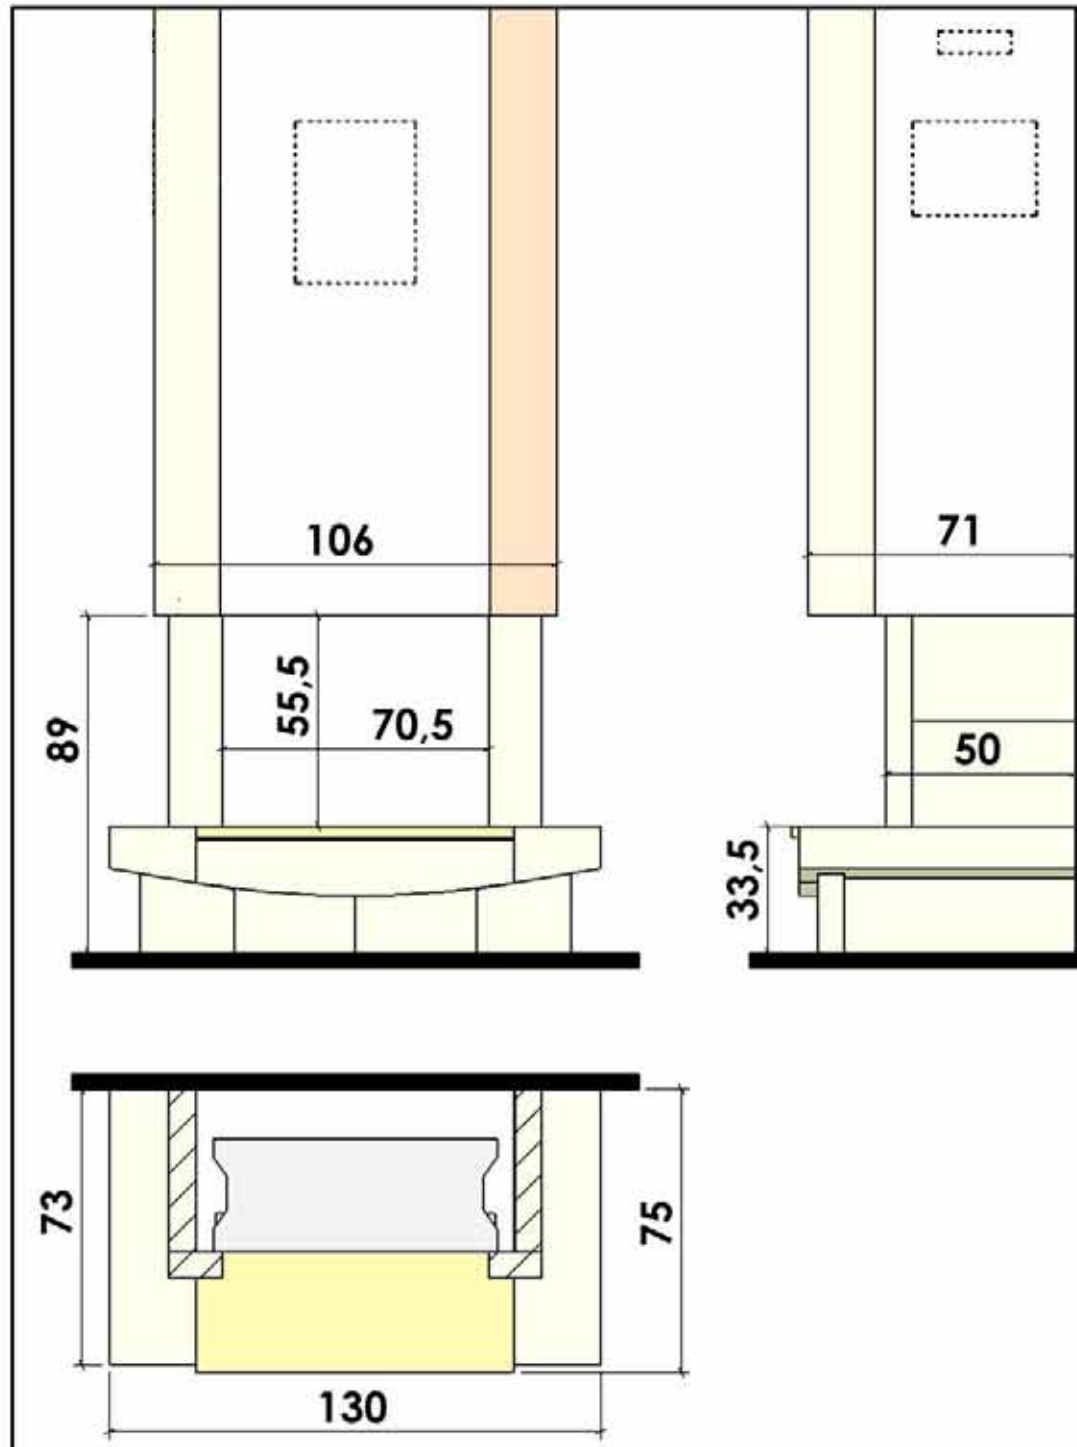

  
**Chazelles**

**CS 31**

*SOLO PRISMATIQUE*

11/05/2005

**PIERRE DE BRETAGNE  
MARBRE TIRENO**

**DOCUMENT NON CONTRACTUEL**

L'usine se réserve tous droits de modifications, dans le but d'améliorer le modèle.  
Les reproductions même partielles sont interdites.