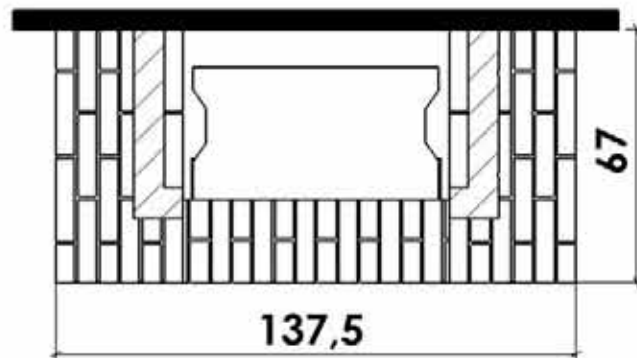

  
**Chazelles**

*CS 20*

*INSERT VENTILE*

11/05/2005

**PIERRE DU GARD  
BOURGOGNE OPUS  
BRIQUETTE CEVENNES**

**DOCUMENT NON CONTRACTUEL**

L'usine se réserve tous droits de modifications, dans le but d'améliorer le modèle.  
Les reproductions même partielles sont interdites.