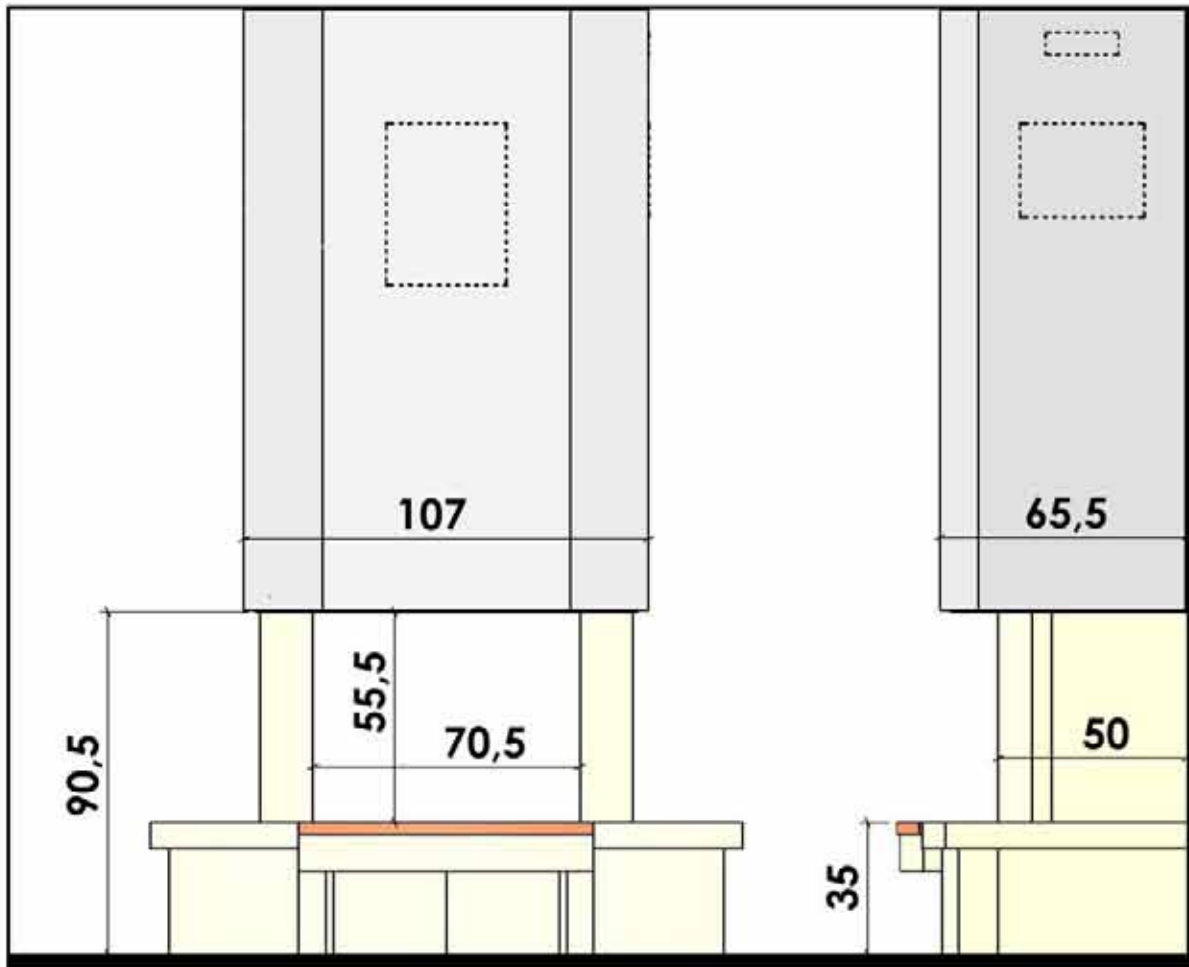

Chazelles

CS 30

SOLO DROIT

11/05/2005

**PIERRE DE MAUZENS
MARBRE ALICANTE**

DOCUMENT NON CONTRACTUEL

L'usine se réserve tous droits de modifications, dans le but d'améliorer le modèle.
Les reproductions même partielles sont interdites.