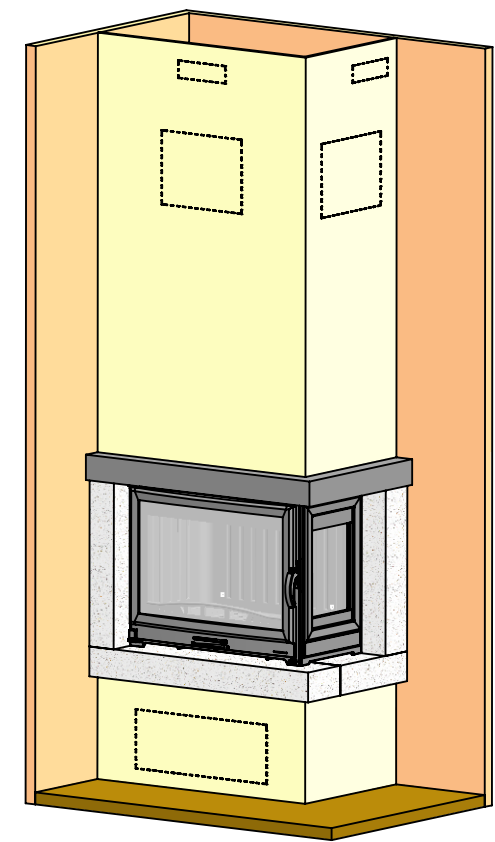

  
**Chazelles**

**CS 46**

D 70 D / D 70 G

03/03/2011

*ensemble réversible*  
**PIERRE DE BRETAGNE  
TOLE NOIRE**

**DOCUMENT NON CONTRACTUEL**

L'usine se réserve tous droits de modifications, dans le but d'améliorer le modèle.  
Les reproductions même partielles sont interdites.