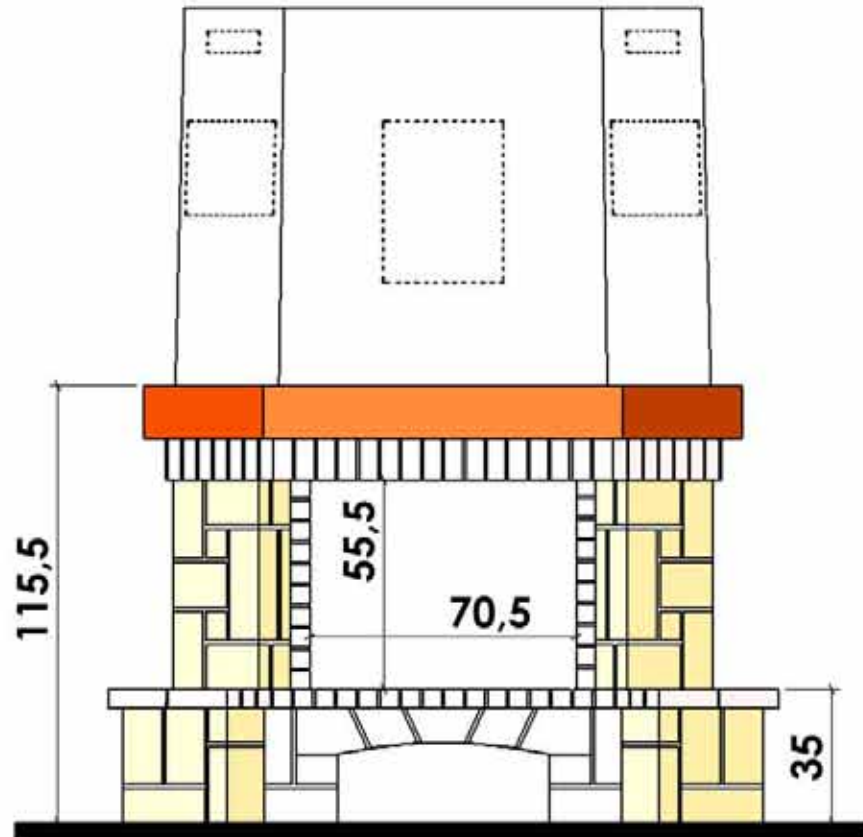

**SAINTONGE OPUS
BRIQUETTE CEVENNES
POUTRE CHENE**