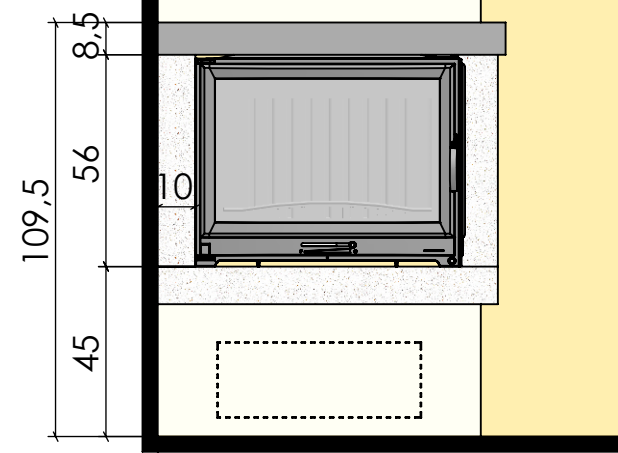

  
**Chazelles**

**CS 46**

D 70 D / D 70 G

03/03/2011

*ensemble réversible*  
**PIERRE DE BRETAGNE  
TOLE NOIRE**

**DOCUMENT NON CONTRACTUEL**

L'usine se réserve tous droits de modifications, dans le but d'améliorer le modèle.  
Les reproductions même partielles sont interdites.