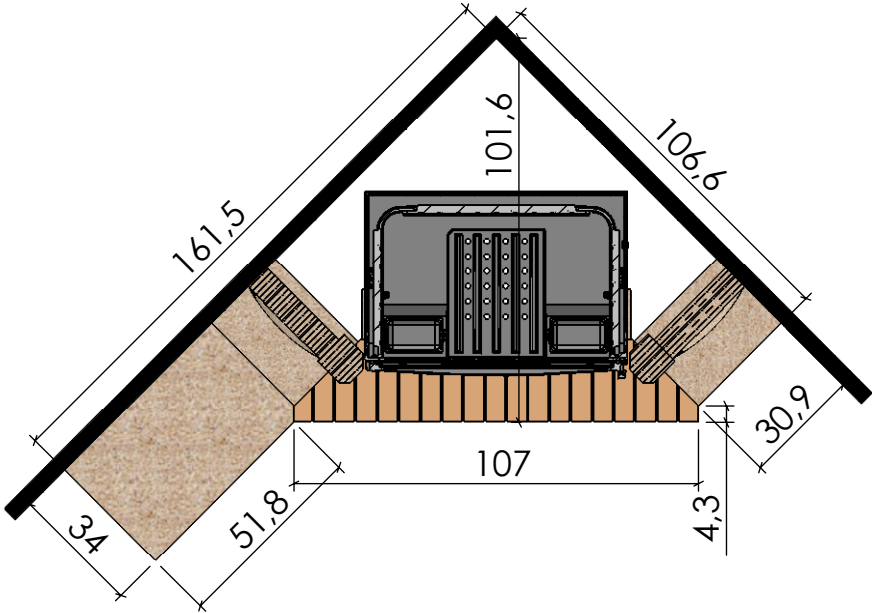

**FICHES TECHNIQUES 2011 / COLLECTION SOLO**

HABILLAGES : CS 08 à CS 47

*ensemble réversible*  
**PIERRE DE MAUZENS  
BRIQUETTES CEVENNES**

**Chazelles**

**CS08**

D 70 / V 70

03/03/2011

**DOCUMENT NON CONTRACTUEL**