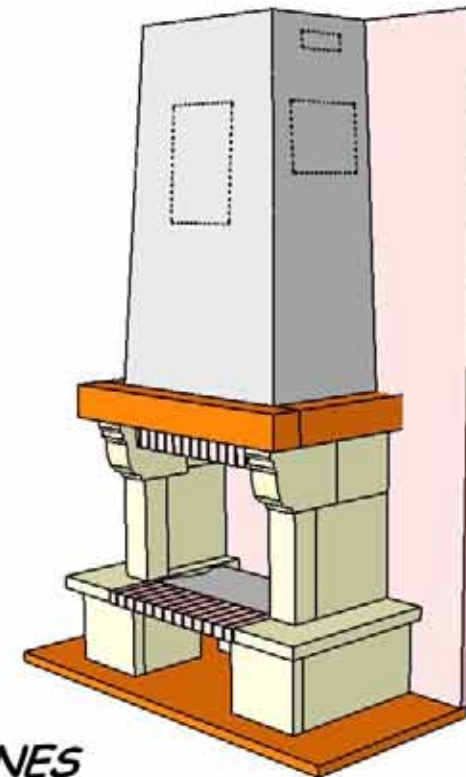

**PIERRE DU GARD
BRIQUETTE CEVENNES
POUTRE CHENE**