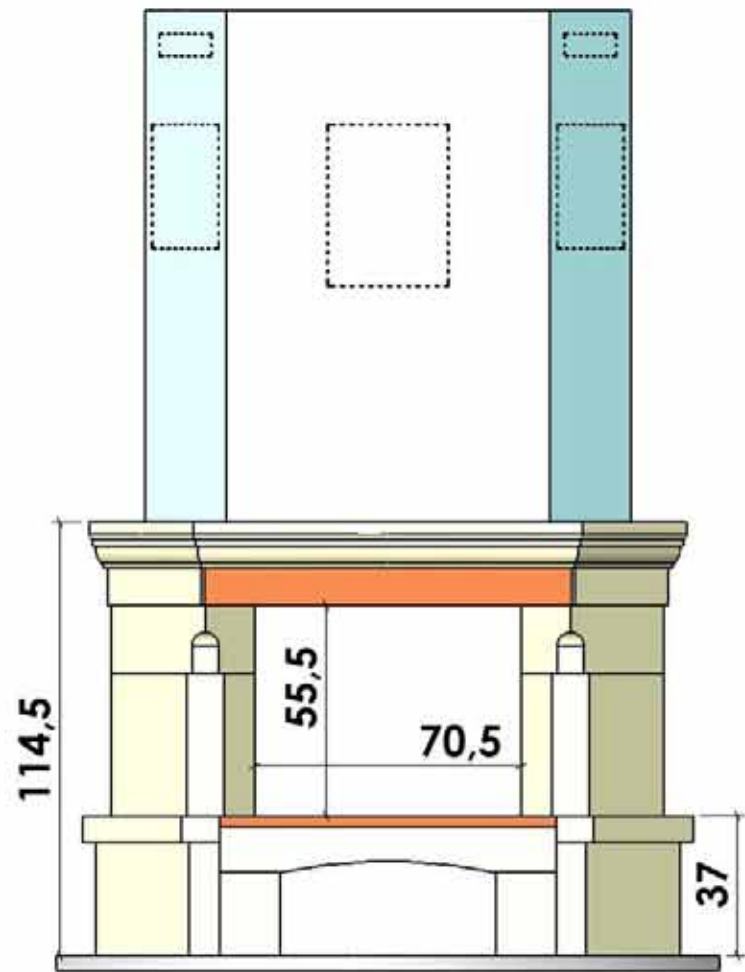

*PIERRE DE BOURGOGNE  
BOURGOGNE OPUS  
BRIQUETTE CEVENNES  
POUTRE CHENE*

**DOCUMENT NON CONTRACTUEL**

**SAINTONGE OPUS  
BRIQUETTE CEVENNES  
POUTRE CHENE**

  
**Chazelles**

*CS 23*

*SOLO PRISMATIQUE*

11/05/2005