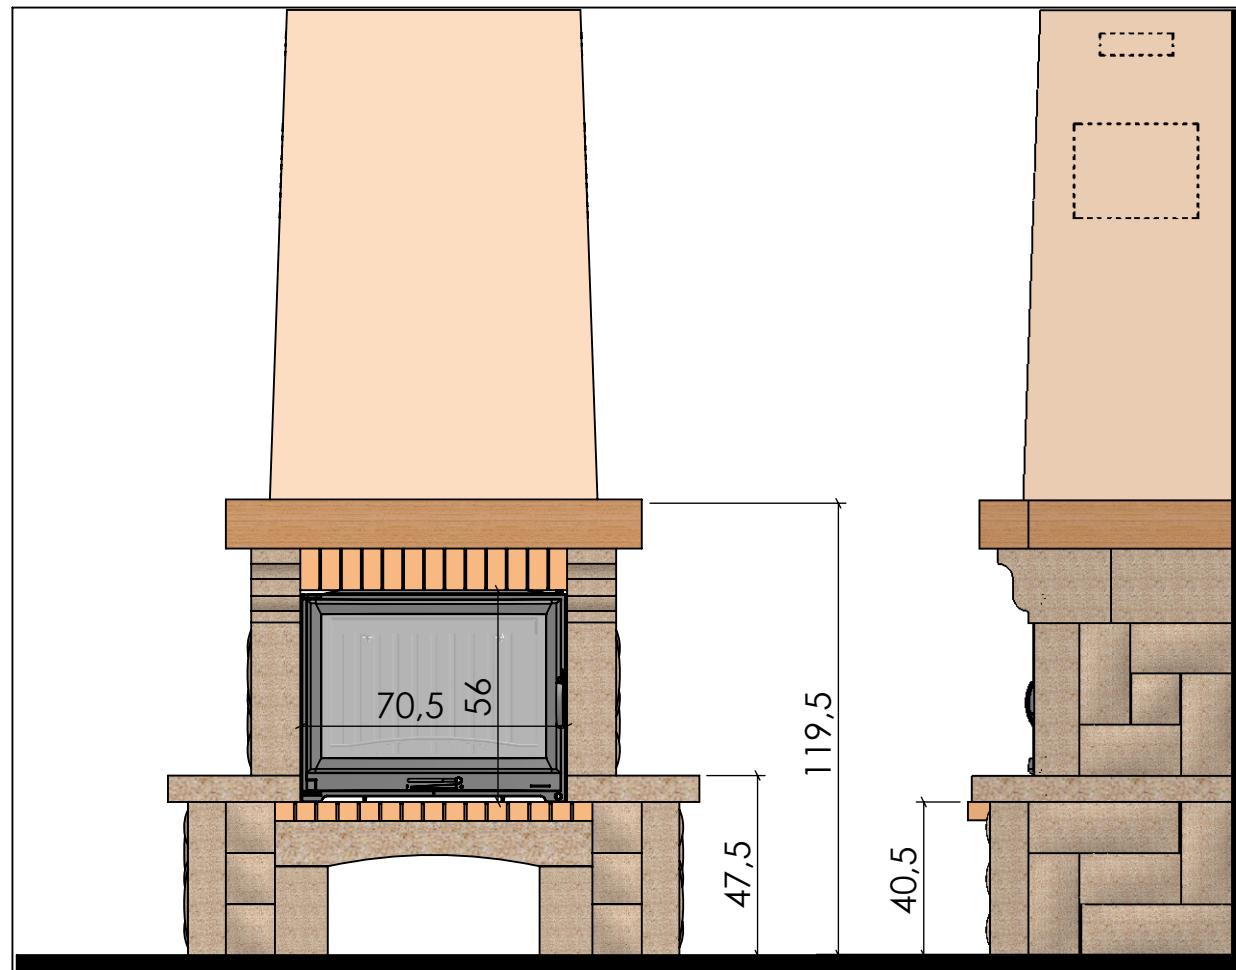

CS 09

D 70 / V 70

03/03/2011