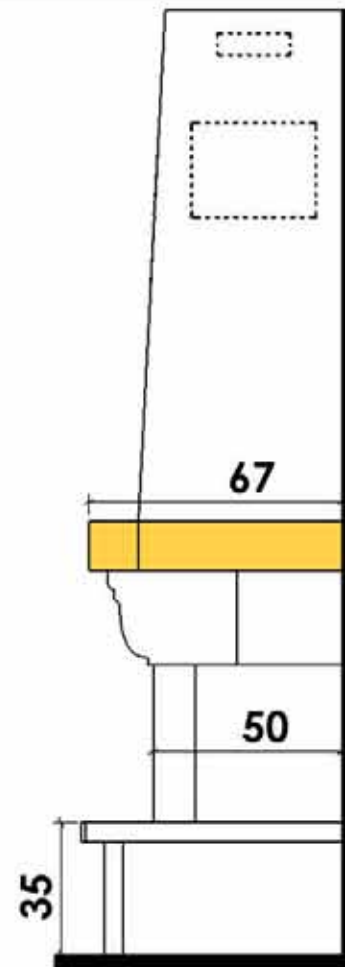

Chazelles

CS 10

SOLO DROIT

11/05/2005