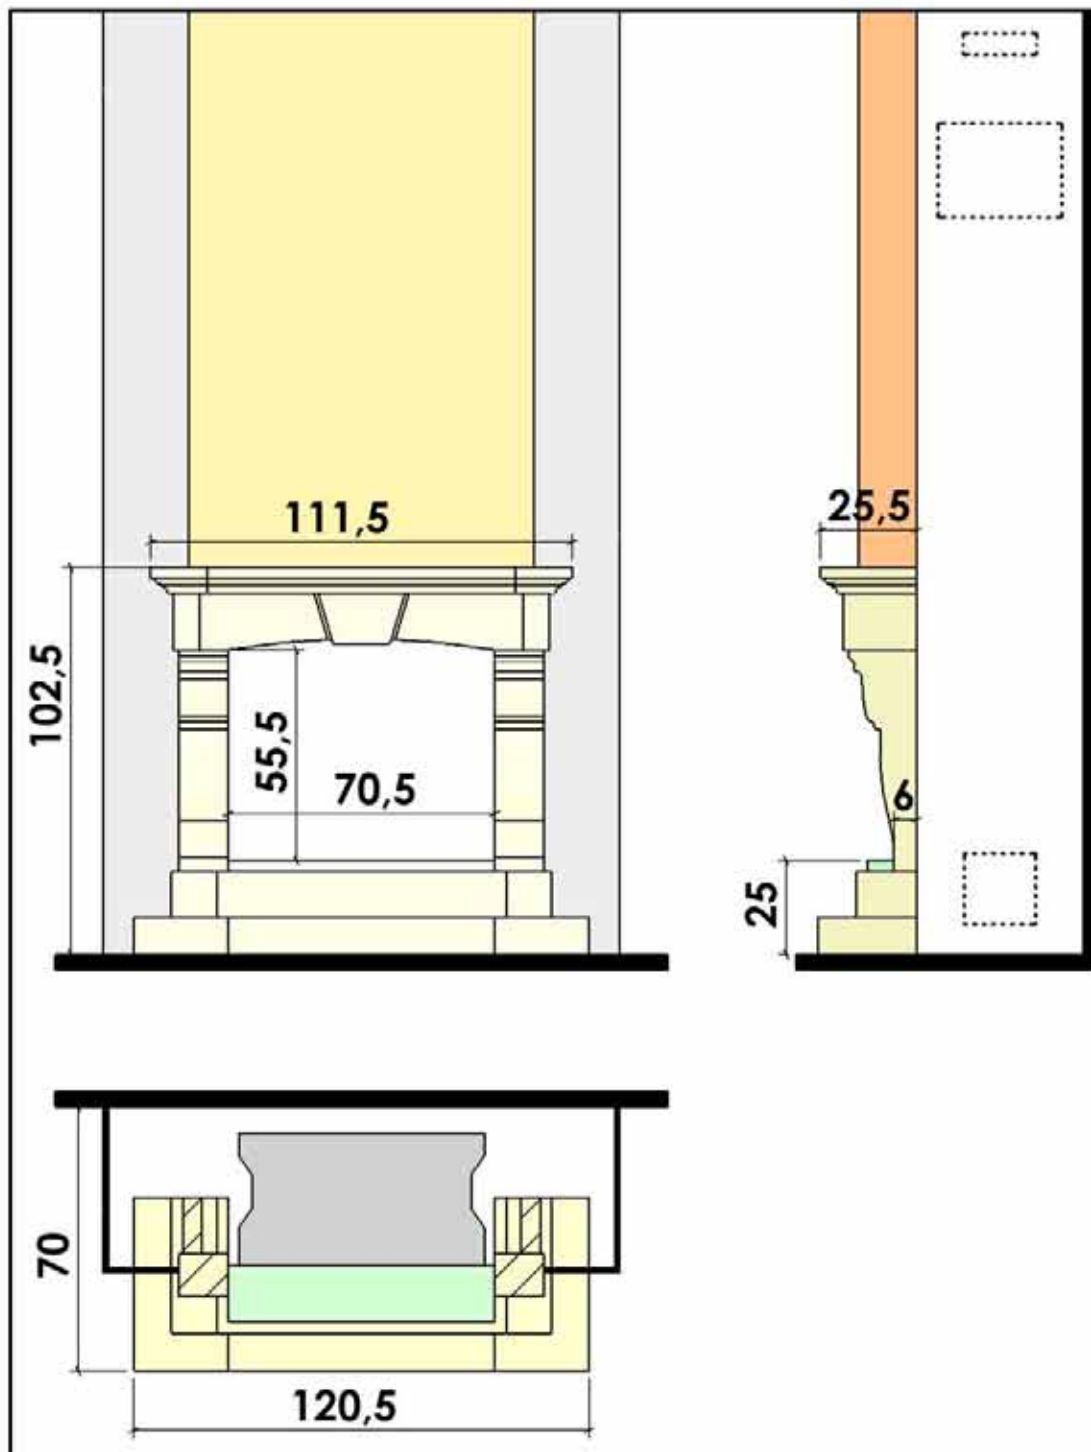

  
**Chazelles**

*CS 25*

*SOLO GALBE*

11/05/2005

**PIERRE DE BRETIGNAC  
 MARBRE OLYMPIA**

**DOCUMENT NON CONTRACTUEL**

L'usine se réserve tous droits de modifications, dans le but d'améliorer le modèle.  
 Les reproductions même partielles sont interdites.