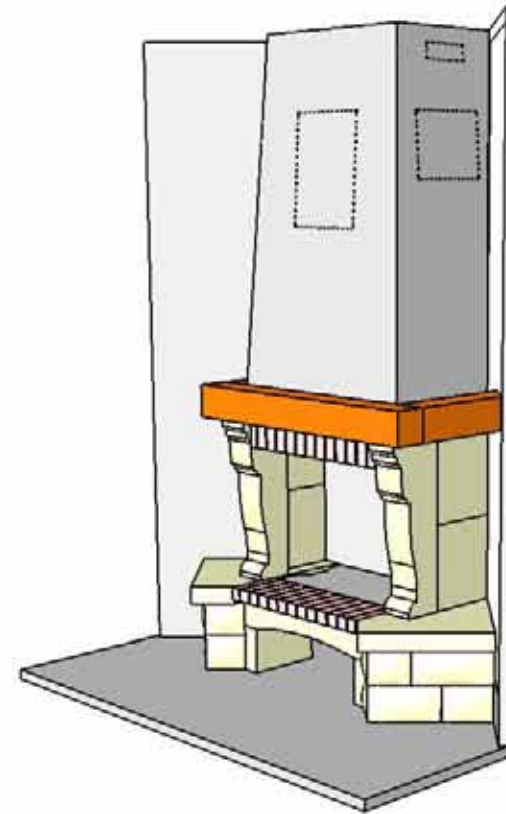

Chazelles

CS 17

SOLO GALBE

11/05/2005

**PIERRE DE BRETAGNE
BRIQUETTE CEVENNES
POUTRE CHENE**

DOCUMENT NON CONTRACTUEL

L'usine se réserve tous droits de modifications, dans le but d'améliorer le modèle.
Les reproductions même partielles sont interdites.