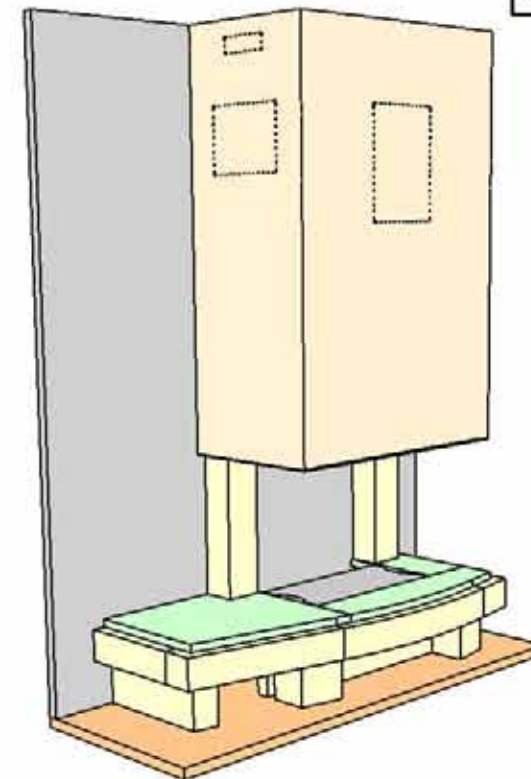

Chazelles

CS 33

SOLO 3 VITRES

11/05/2005

**PIERRE DE BRETAGNE
MARBRE OLYMPIA**

DOCUMENT NON CONTRACTUEL