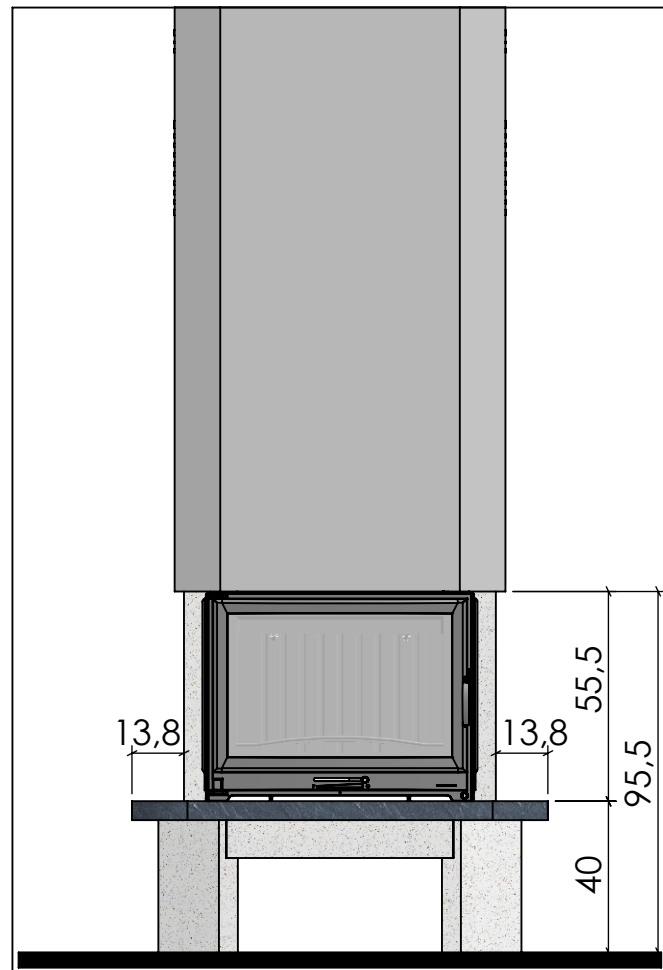

Chazelles

CS 47

D 70 D + G

03/03/2011

**PIERRE DE BRETAGNE
ROCHE BLEUE**

DOCUMENT NON CONTRACTUEL

L'usine se réserve tous droits de modifications, dans le but d'améliorer le modèle.
Les reproductions même partielles sont interdites.