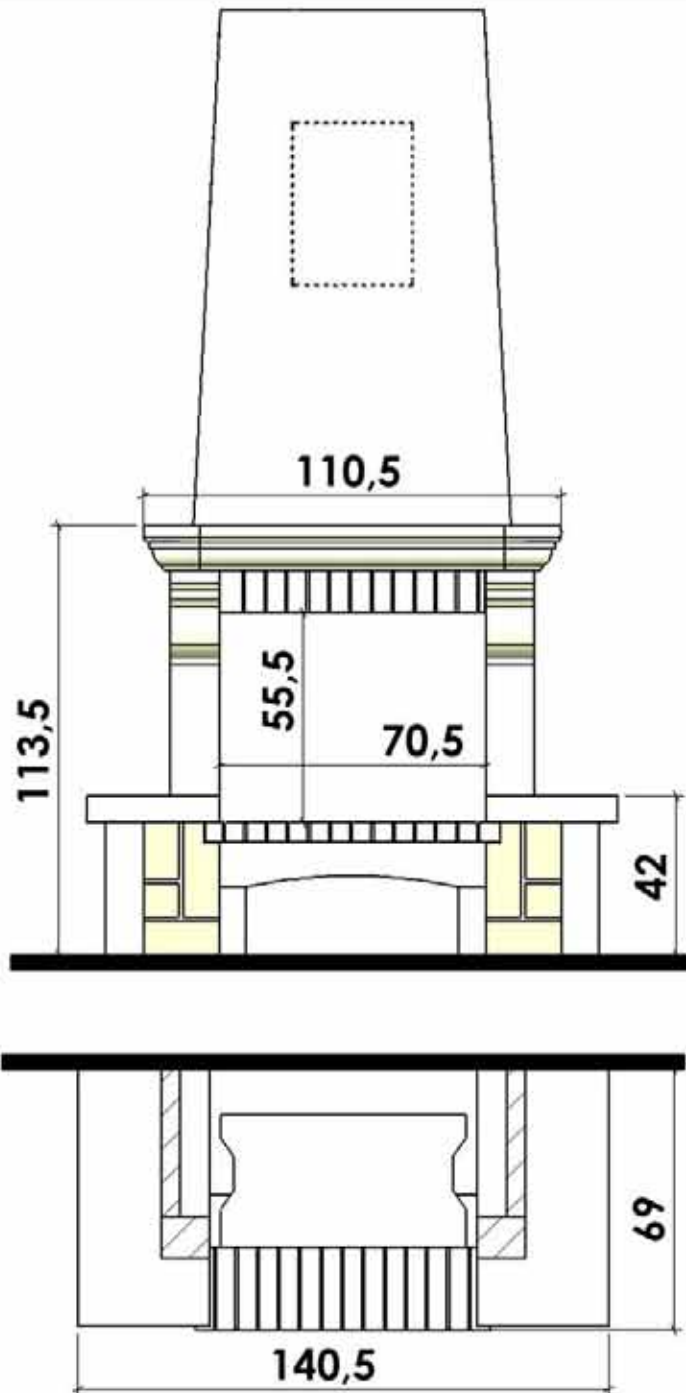

Chazelles

CS 20

INSERT VENTILE

11/05/2005