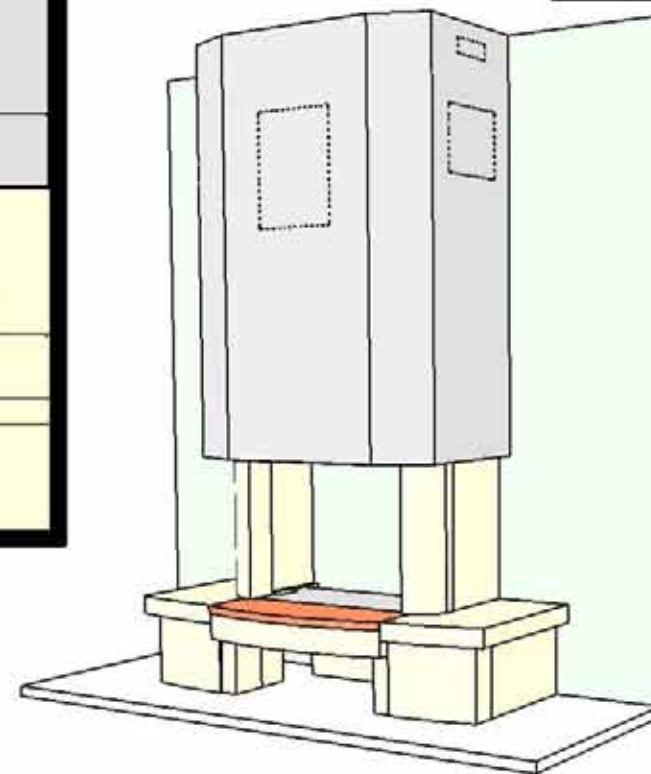

Chazelles

CS 30

SOLO DROIT

11/05/2005

**PIERRE DE MAUZENS
MARBRE ALICANTE**

DOCUMENT NON CONTRACTUEL

L'usine se réserve tous droits de modifications, dans le but d'améliorer le modèle.
Les reproductions même partielles sont interdites.