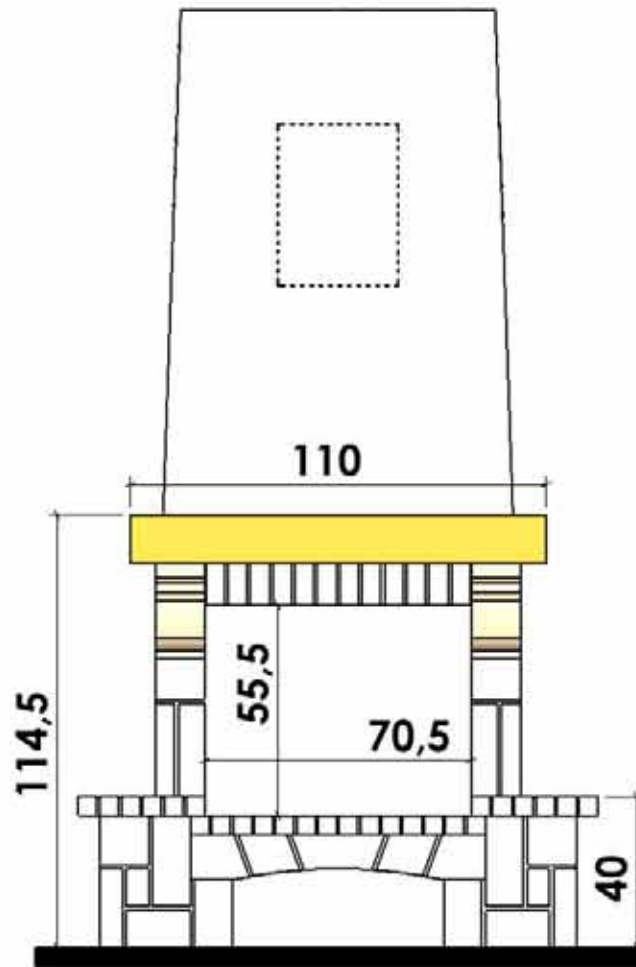

  
**Chazelles**

*CS 20*

*INSERT VENTILE*

11/05/2005

**PIERRE DU GARD  
BOURGOGNE OPUS  
BRIQUETTE CEVENNES**

**DOCUMENT NON CONTRACTUEL**

L'usine se réserve tous droits de modifications, dans le but d'améliorer le modèle.  
Les reproductions même partielles sont interdites.