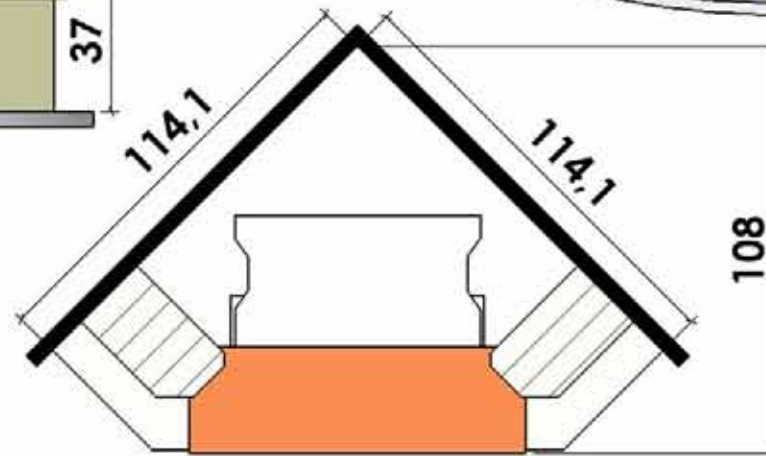

*PIERRE DE BOURGOGNE  
BOURGOGNE OPUS  
BRIQUETTE CEVENNES  
POUTRE CHENE*

**DOCUMENT NON CONTRACTUEL**

**SAINTONGE OPUS  
BRIQUETTE CEVENNES  
POUTRE CHENE**

  
**Chazelles**

*CS 23*

*SOLO PRISMATIQUE*

11/05/2005