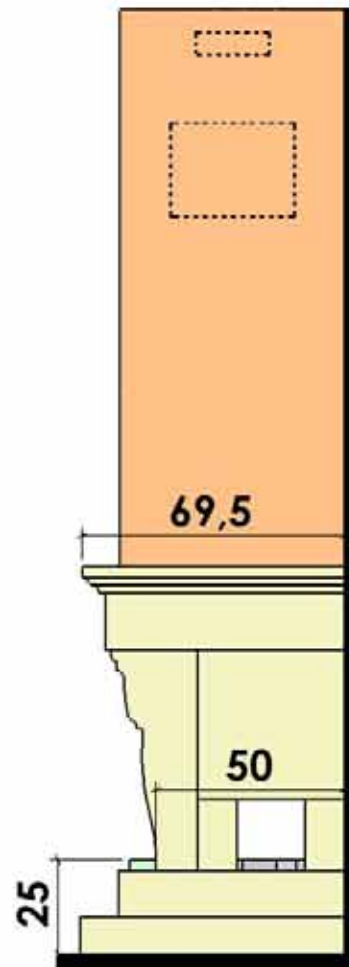

CS 24

SOLO DROIT

11/05/2005

PIERRE DE BRETIGNAC
MARBRE OLYMPIA

DOCUMENT NON CONTRACTUEL

L'usine se réserve tous droits de modifications, dans le but d'améliorer le modèle.
Les reproductions même partielles sont interdites.