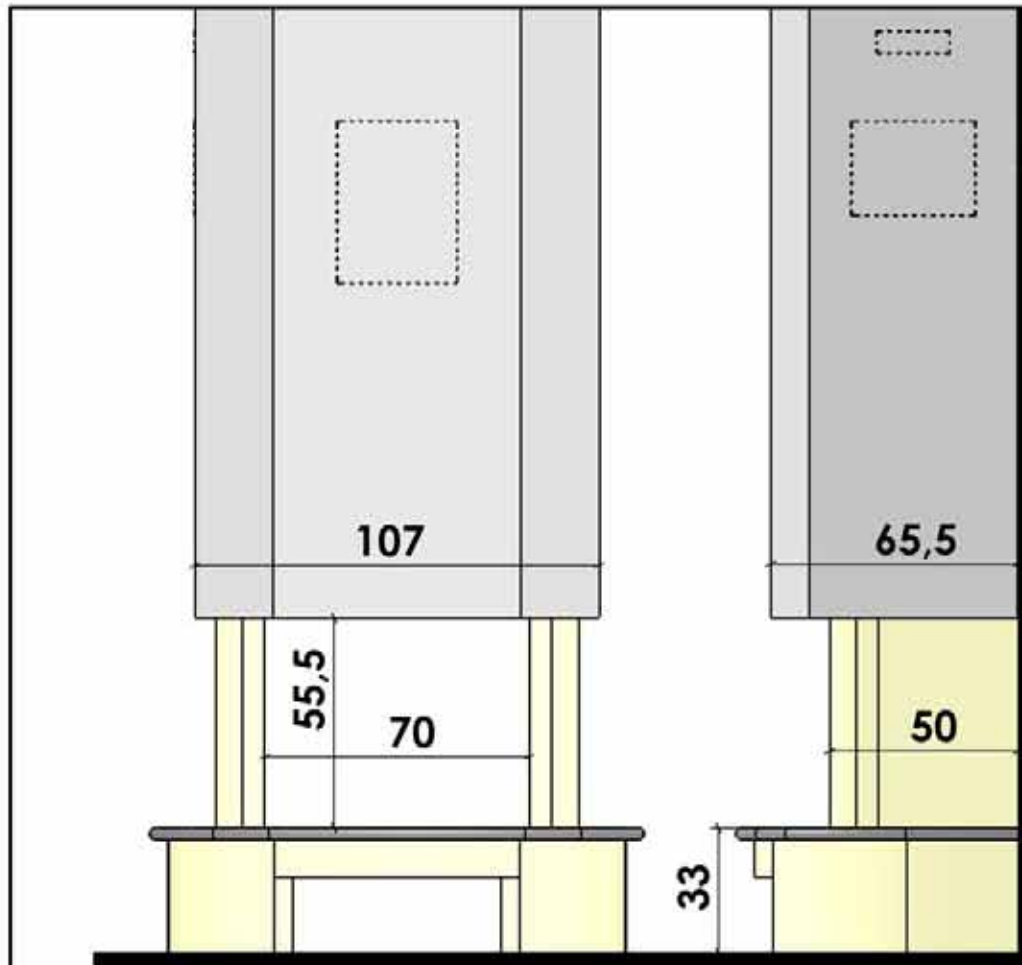

Chazelles

CS 32

SOLO GALBE

11/05/2005

**PIERRE DE BRETIGNAC
MARBRE MARQUINA**

DOCUMENT NON CONTRACTUEL

L'usine se réserve tous droits de modifications, dans le but d'améliorer le modèle.
Les reproductions même partielles sont interdites.