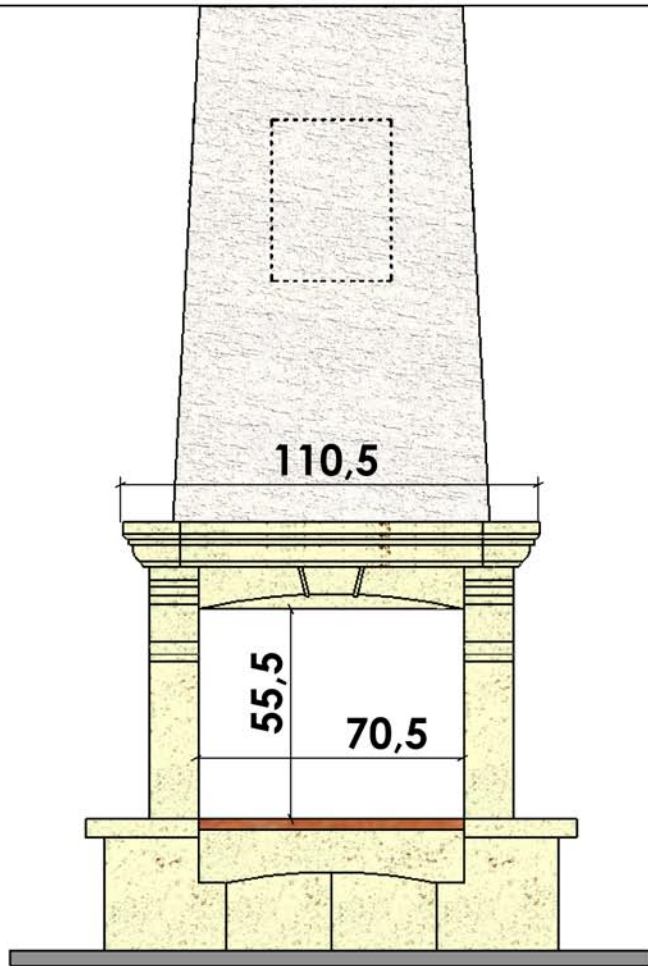

  
**Chazelles**

**CS 40**

D 70

04/11/2008

**PIERRE DU GARD  
MARBRE ROUGE**

**DOCUMENT NON CONTRACTUEL**

L'usine se réserve tous droits de modifications, dans le but d'améliorer le modèle.  
Les reproductions même partielles sont interdites.