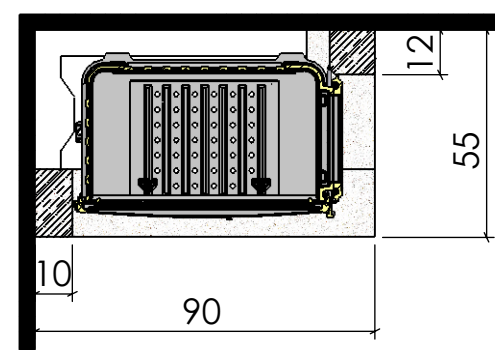

  
**Chazelles**

**CS 46**

D 70 D / D 70 G

03/03/2011

*ensemble réversible*  
**PIERRE DE BRETAGNE  
TOLE NOIRE**

**DOCUMENT NON CONTRACTUEL**

L'usine se réserve tous droits de modifications, dans le but d'améliorer le modèle.  
Les reproductions même partielles sont interdites.