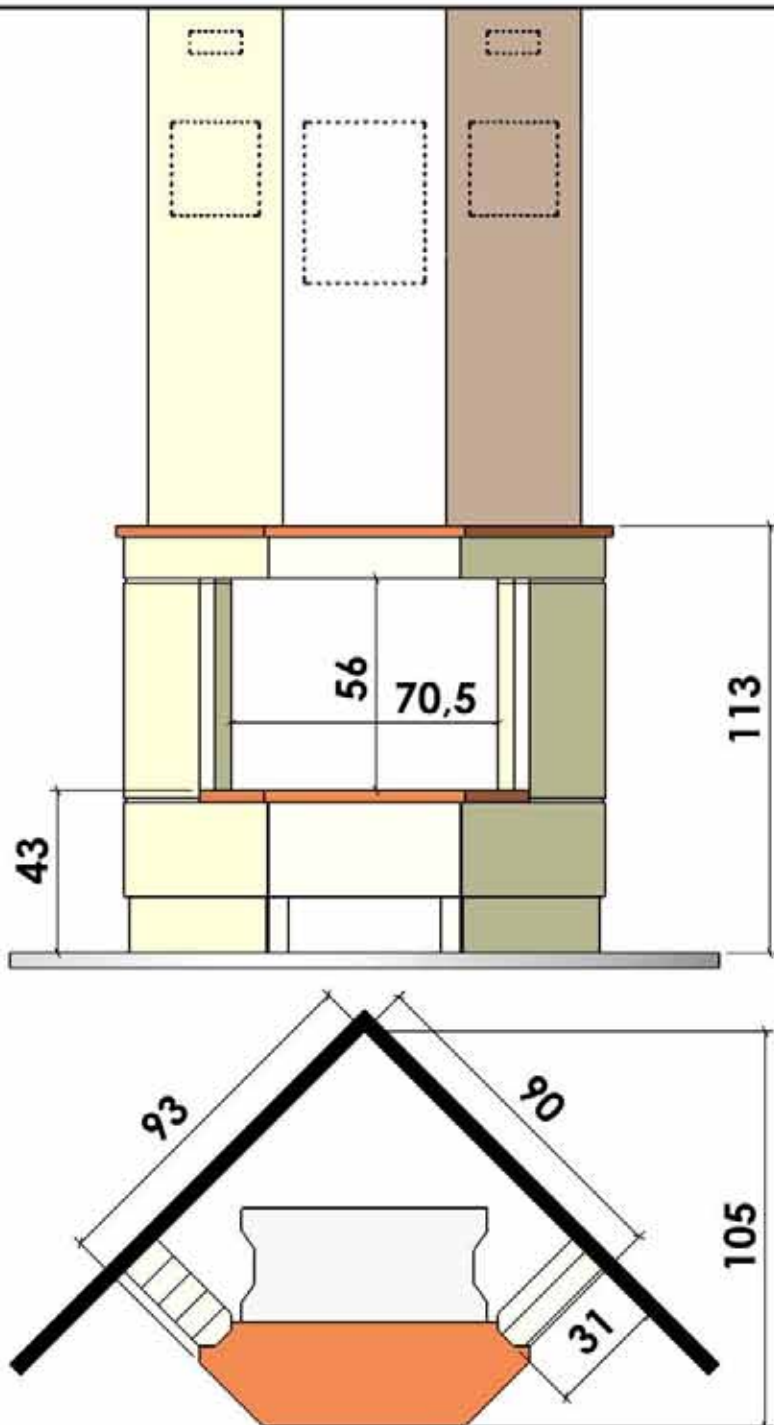

Chazelles

CS 38

SOLO PRISMATIQUE

11/05/2005

**PIERRE DE BRETIGNAC
MARBRE MARQUINA**

DOCUMENT NON CONTRACTUEL

L'usine se réserve tous droits de modifications, dans le but d'améliorer le modèle.
Les reproductions même partielles sont interdites.